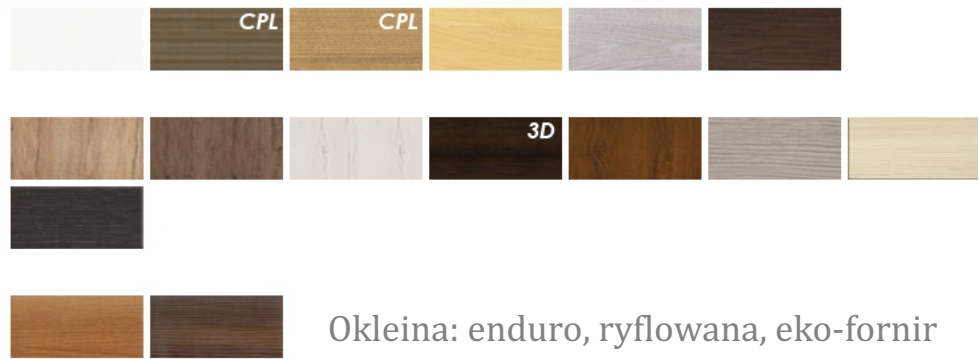

Domino 3

Domino 4

Domino 7

Ościeżnica regulowana
Klamka: Uno-R