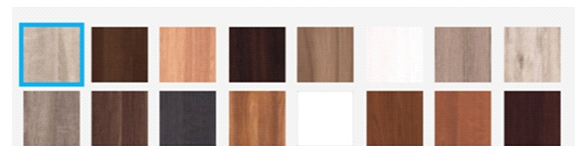

Drzwi

Klamki, ościeżnice

Ościeżnica regulowana SW - opaska o szer.5 cm
Klamki Gamet
Okleina Premium Promo (B), Premium (C)

Centurion / Nicea

Centurion / Inox

PAKIET KOMFORT