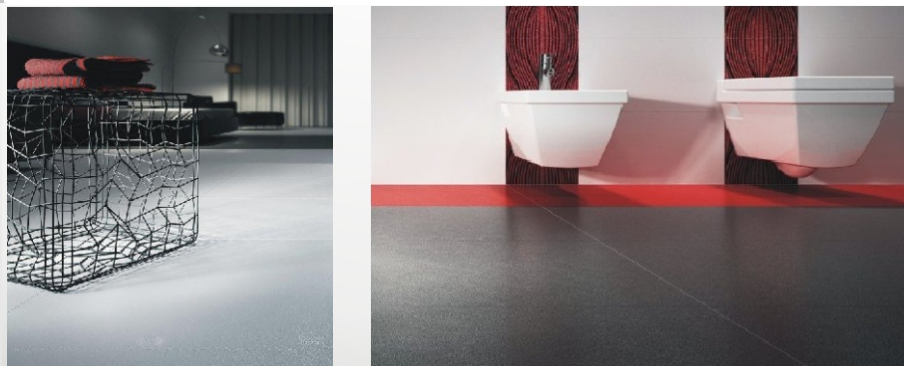

Podłogi gresowe

Nowa Gala / Lumina 60 cm x 60 cm