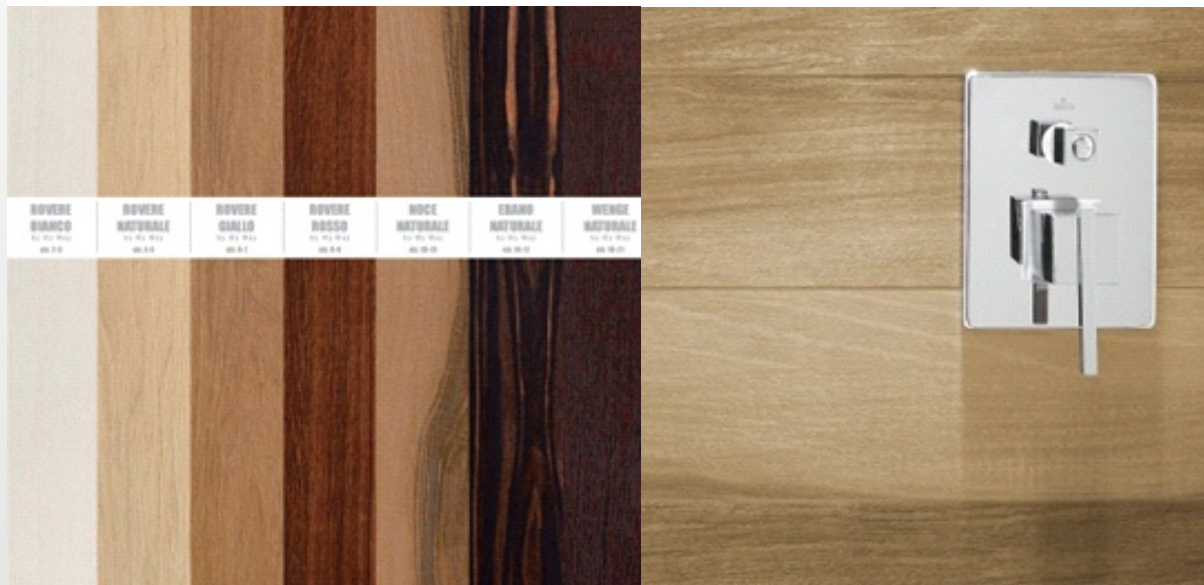

Płytki

Paradyż / My Way

19,8 cm x 119,8 cm / 14,8 cm x 119,8 cm / 14,8 cm x 89,8 cm / 9,8 cm x 59,8 cm